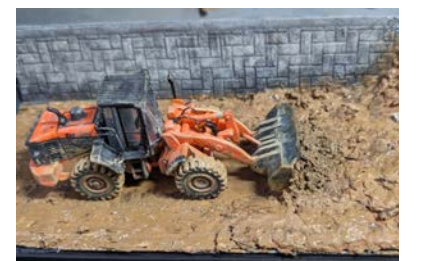

重機ファンによる重機トーク
第二部 15:30-16:00
(見学自由)