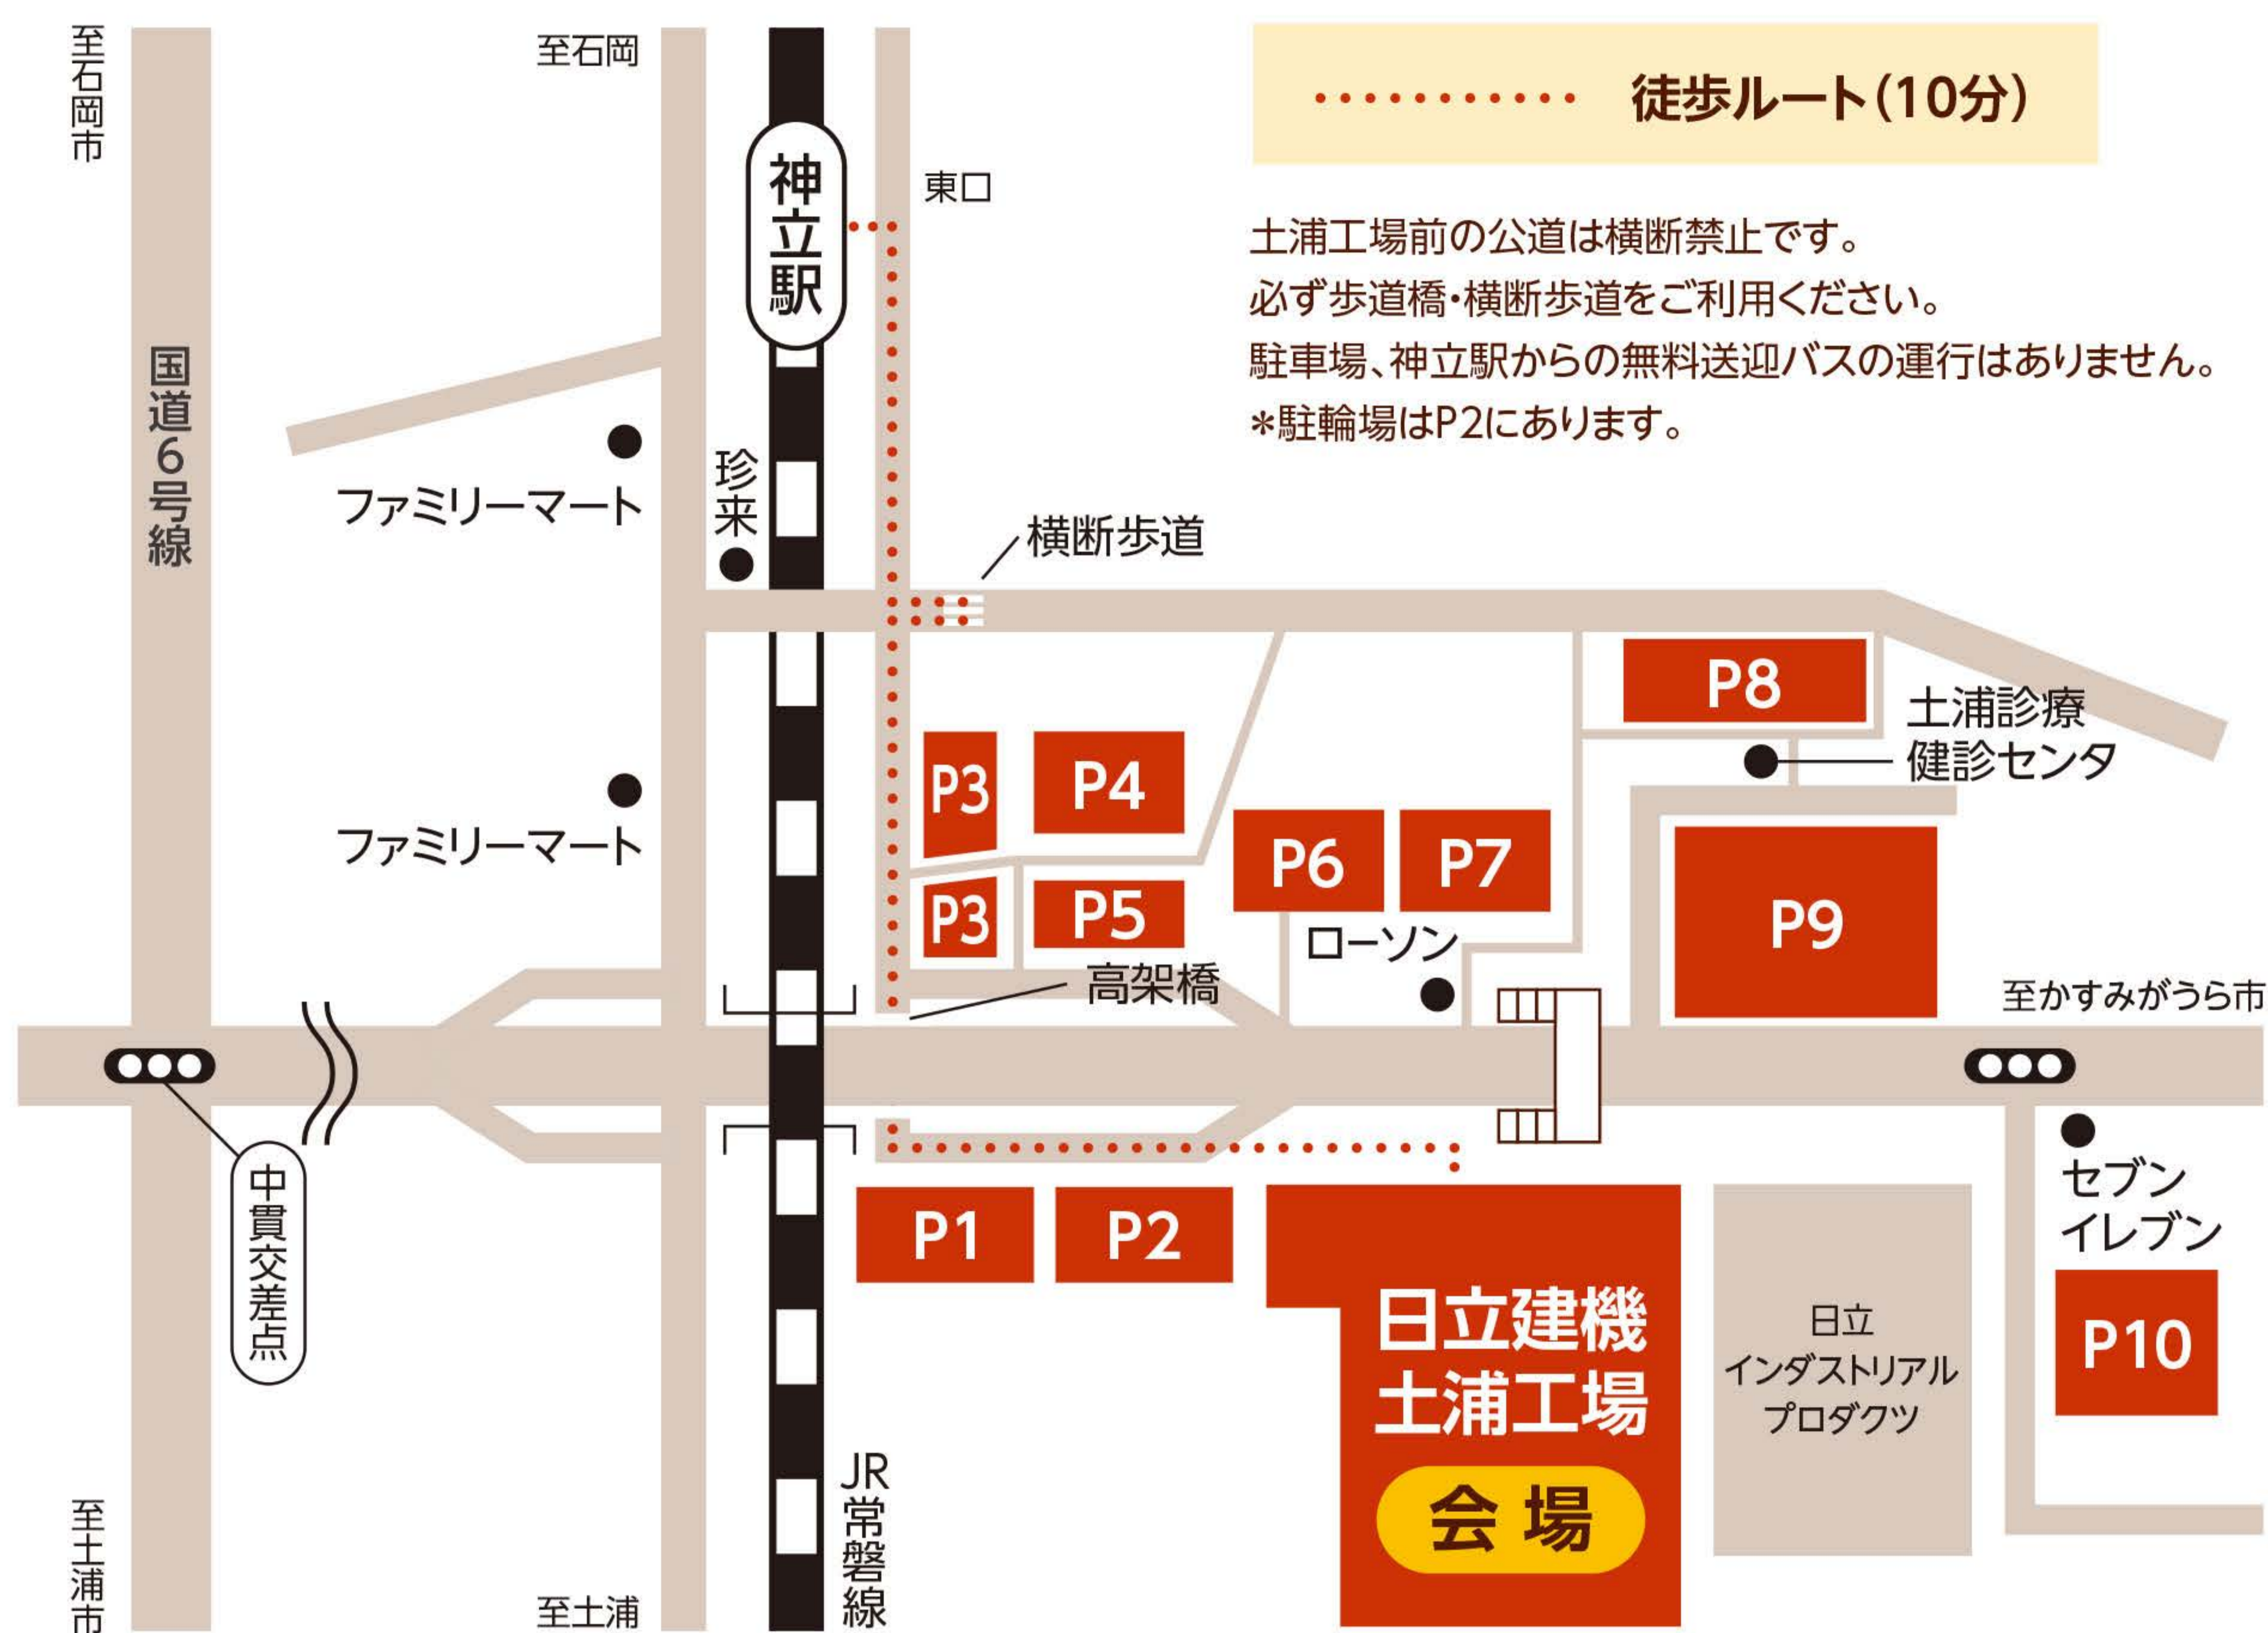

アクセスマップ

- ◆駐車スペースに限りがあります。公共交通機関のご利用をお願いします。
- ◆会場内では、日立建機や取材メディアによる写真や動画の撮影を予定しており、お客さまが写り込む可能性があります。日立建機の公式WebサイトやSNS、取材メディアの映像・新聞・Webサイトなどに掲載される場合がありますので、あらかじめご了承ください。
- ◆盲導犬、聴導犬、介助犬等の身体障がい者補助犬以外の動物、鳥類(ペット類)のご同伴はお断りしています。
- ◆ケガ防止のため、サンダル、かかとの高い靴でのご来場はお控えください。
- ◆地震や火災などの災害が発生した際は、落ち着いて係員の指示・誘導に従ってください。
- ◆駐車場、会場内での事故・盗難等につきましては一切責任を負いかねます。